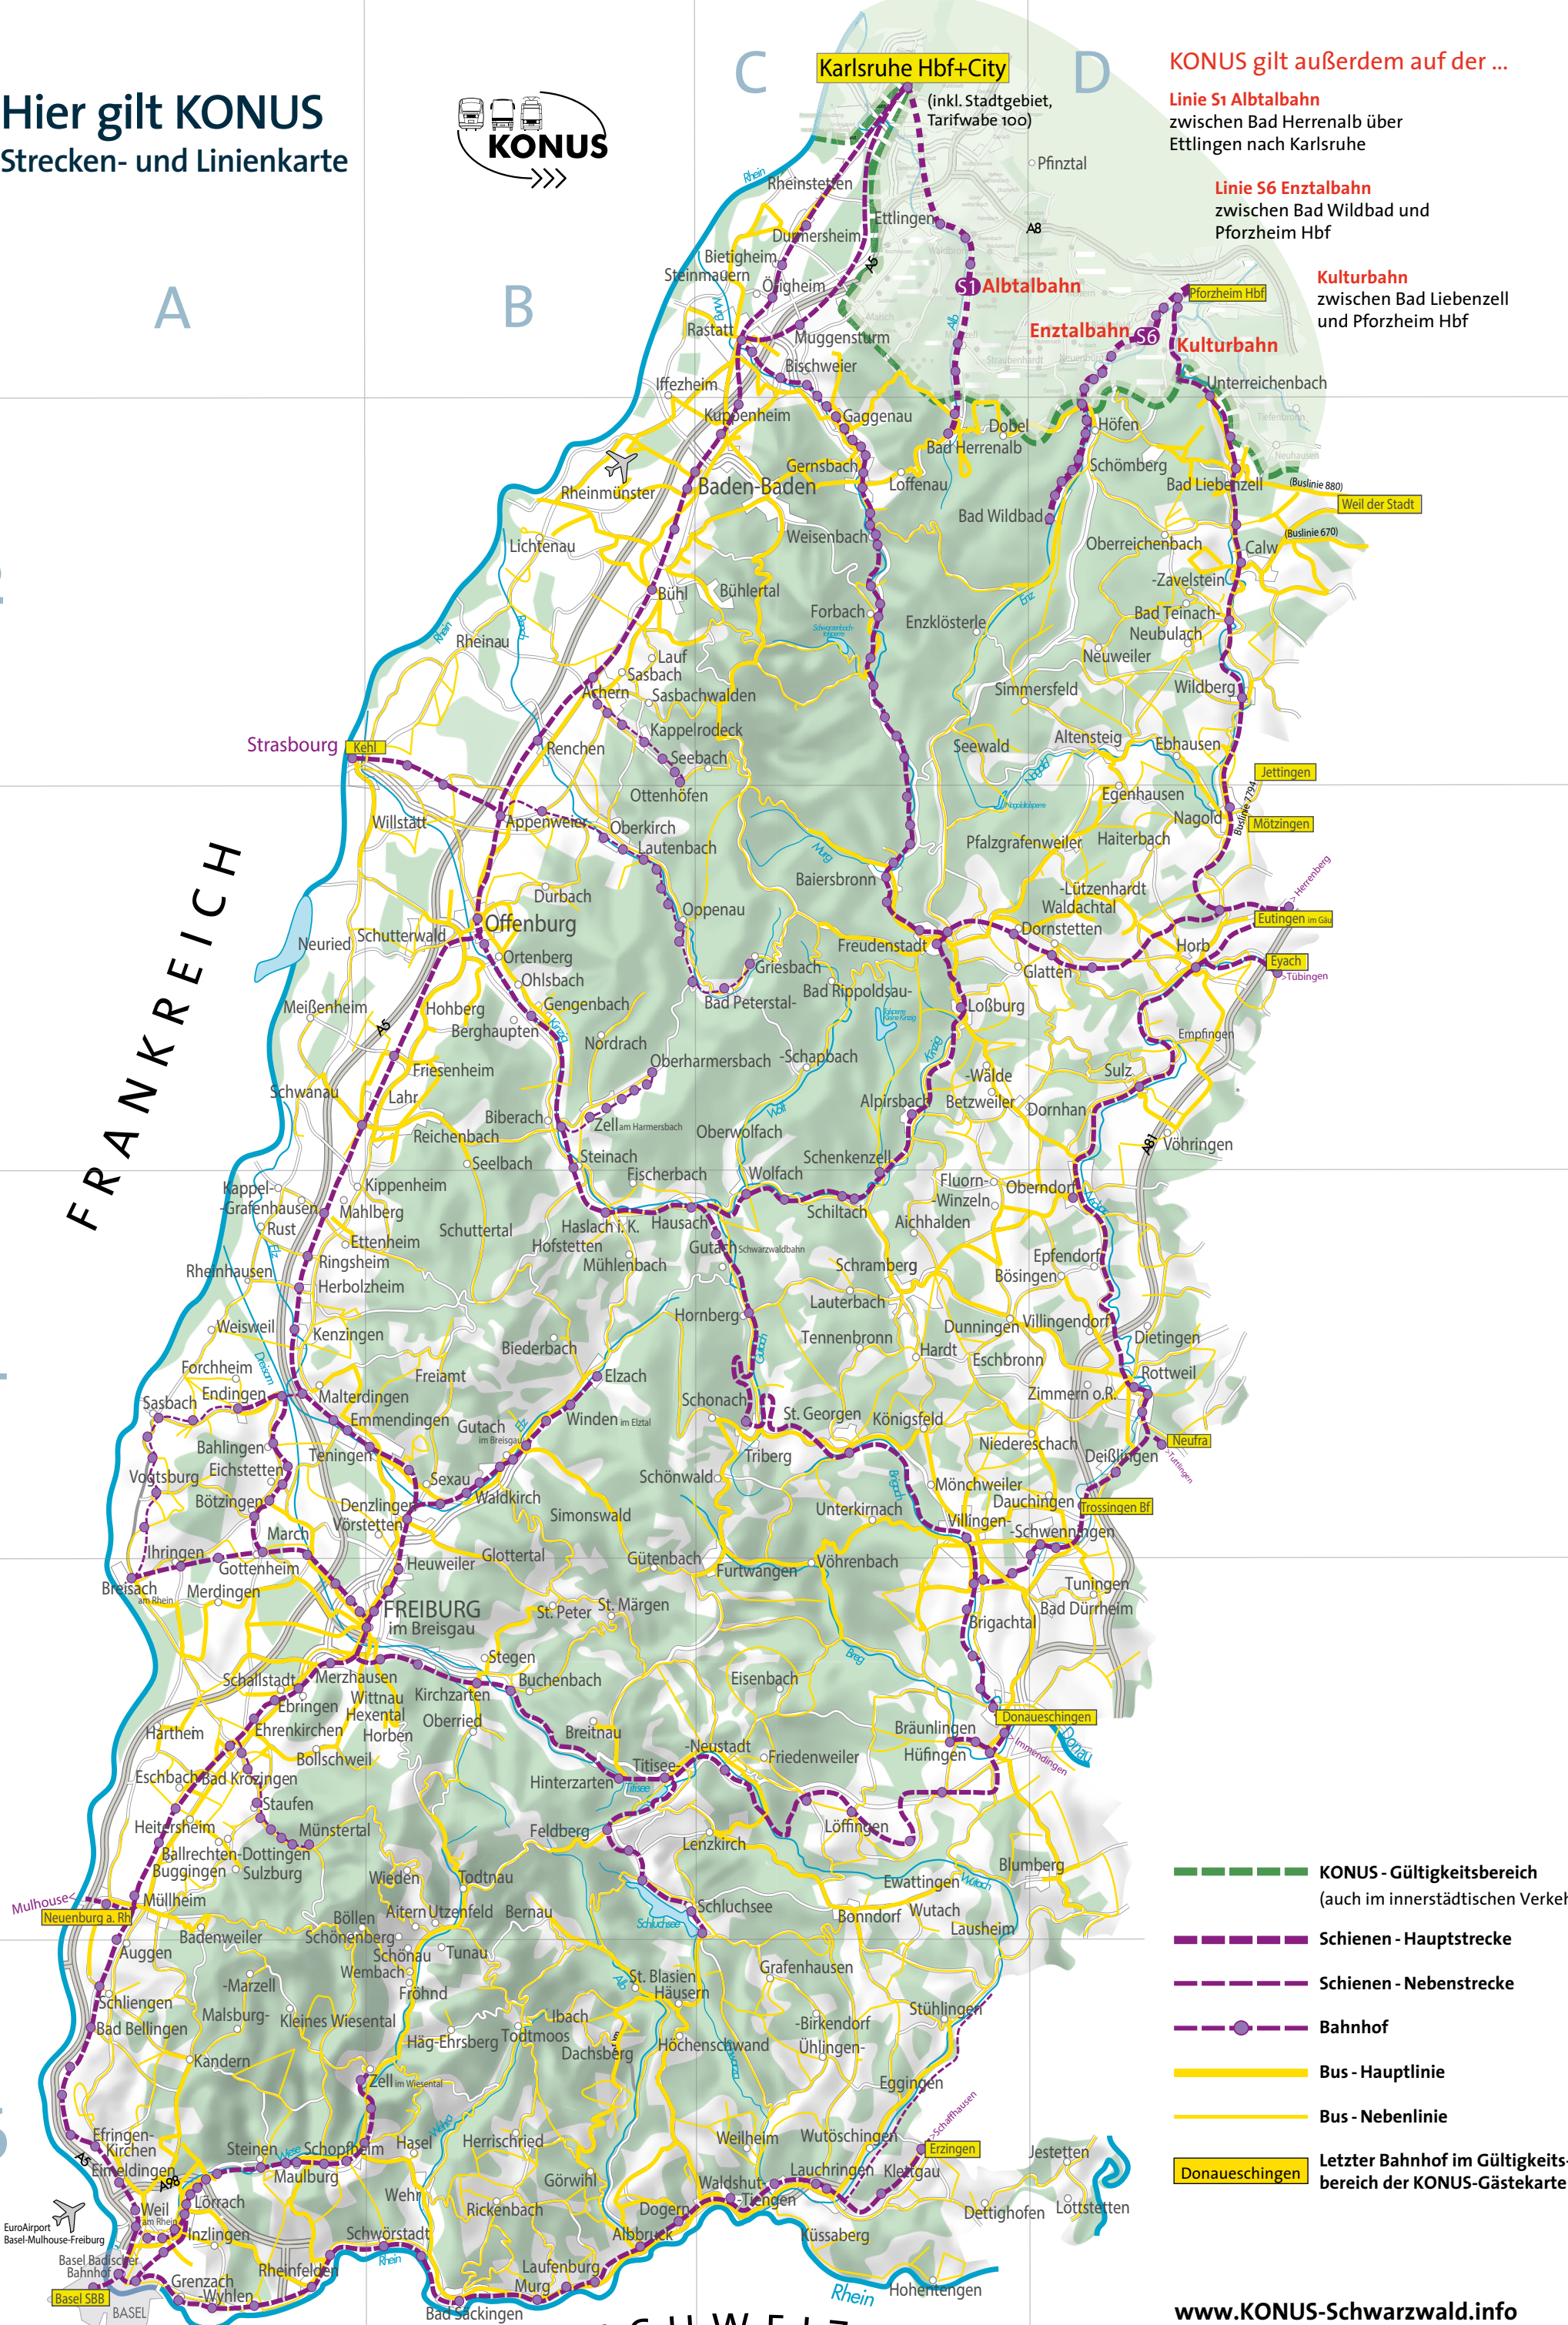

Hier gilt KONUS

Strecken- und Linienkarte

KONUS gilt außerdem auf der ...

Linie S1 Albtalbahn
zwischen Bad Herrenalb über
Ettlingen nach Karlsruhe

Linie S6 Enztalbahn
zwischen Bad Wildbad und
Pforzheim Hbf

Kulturbahn
zwischen Bad Liebenzell
und Pforzheim Hbf

1

2

3

4

5

6

FRANKREICH

SCHWEIZ

- KONUS - Gültigkeitsbereich
(auch im innerstädtischen Verkehr)
- Schienen - Hauptstrecke
- - - Schienen - Nebenstrecke
- Bahnhof
- Bus - Hauptlinie
- - - Bus - Nebenlinie
- Donaueschingen Letzter Bahnhof im Gültigkeitsbereich der KONUS-Gästekarte