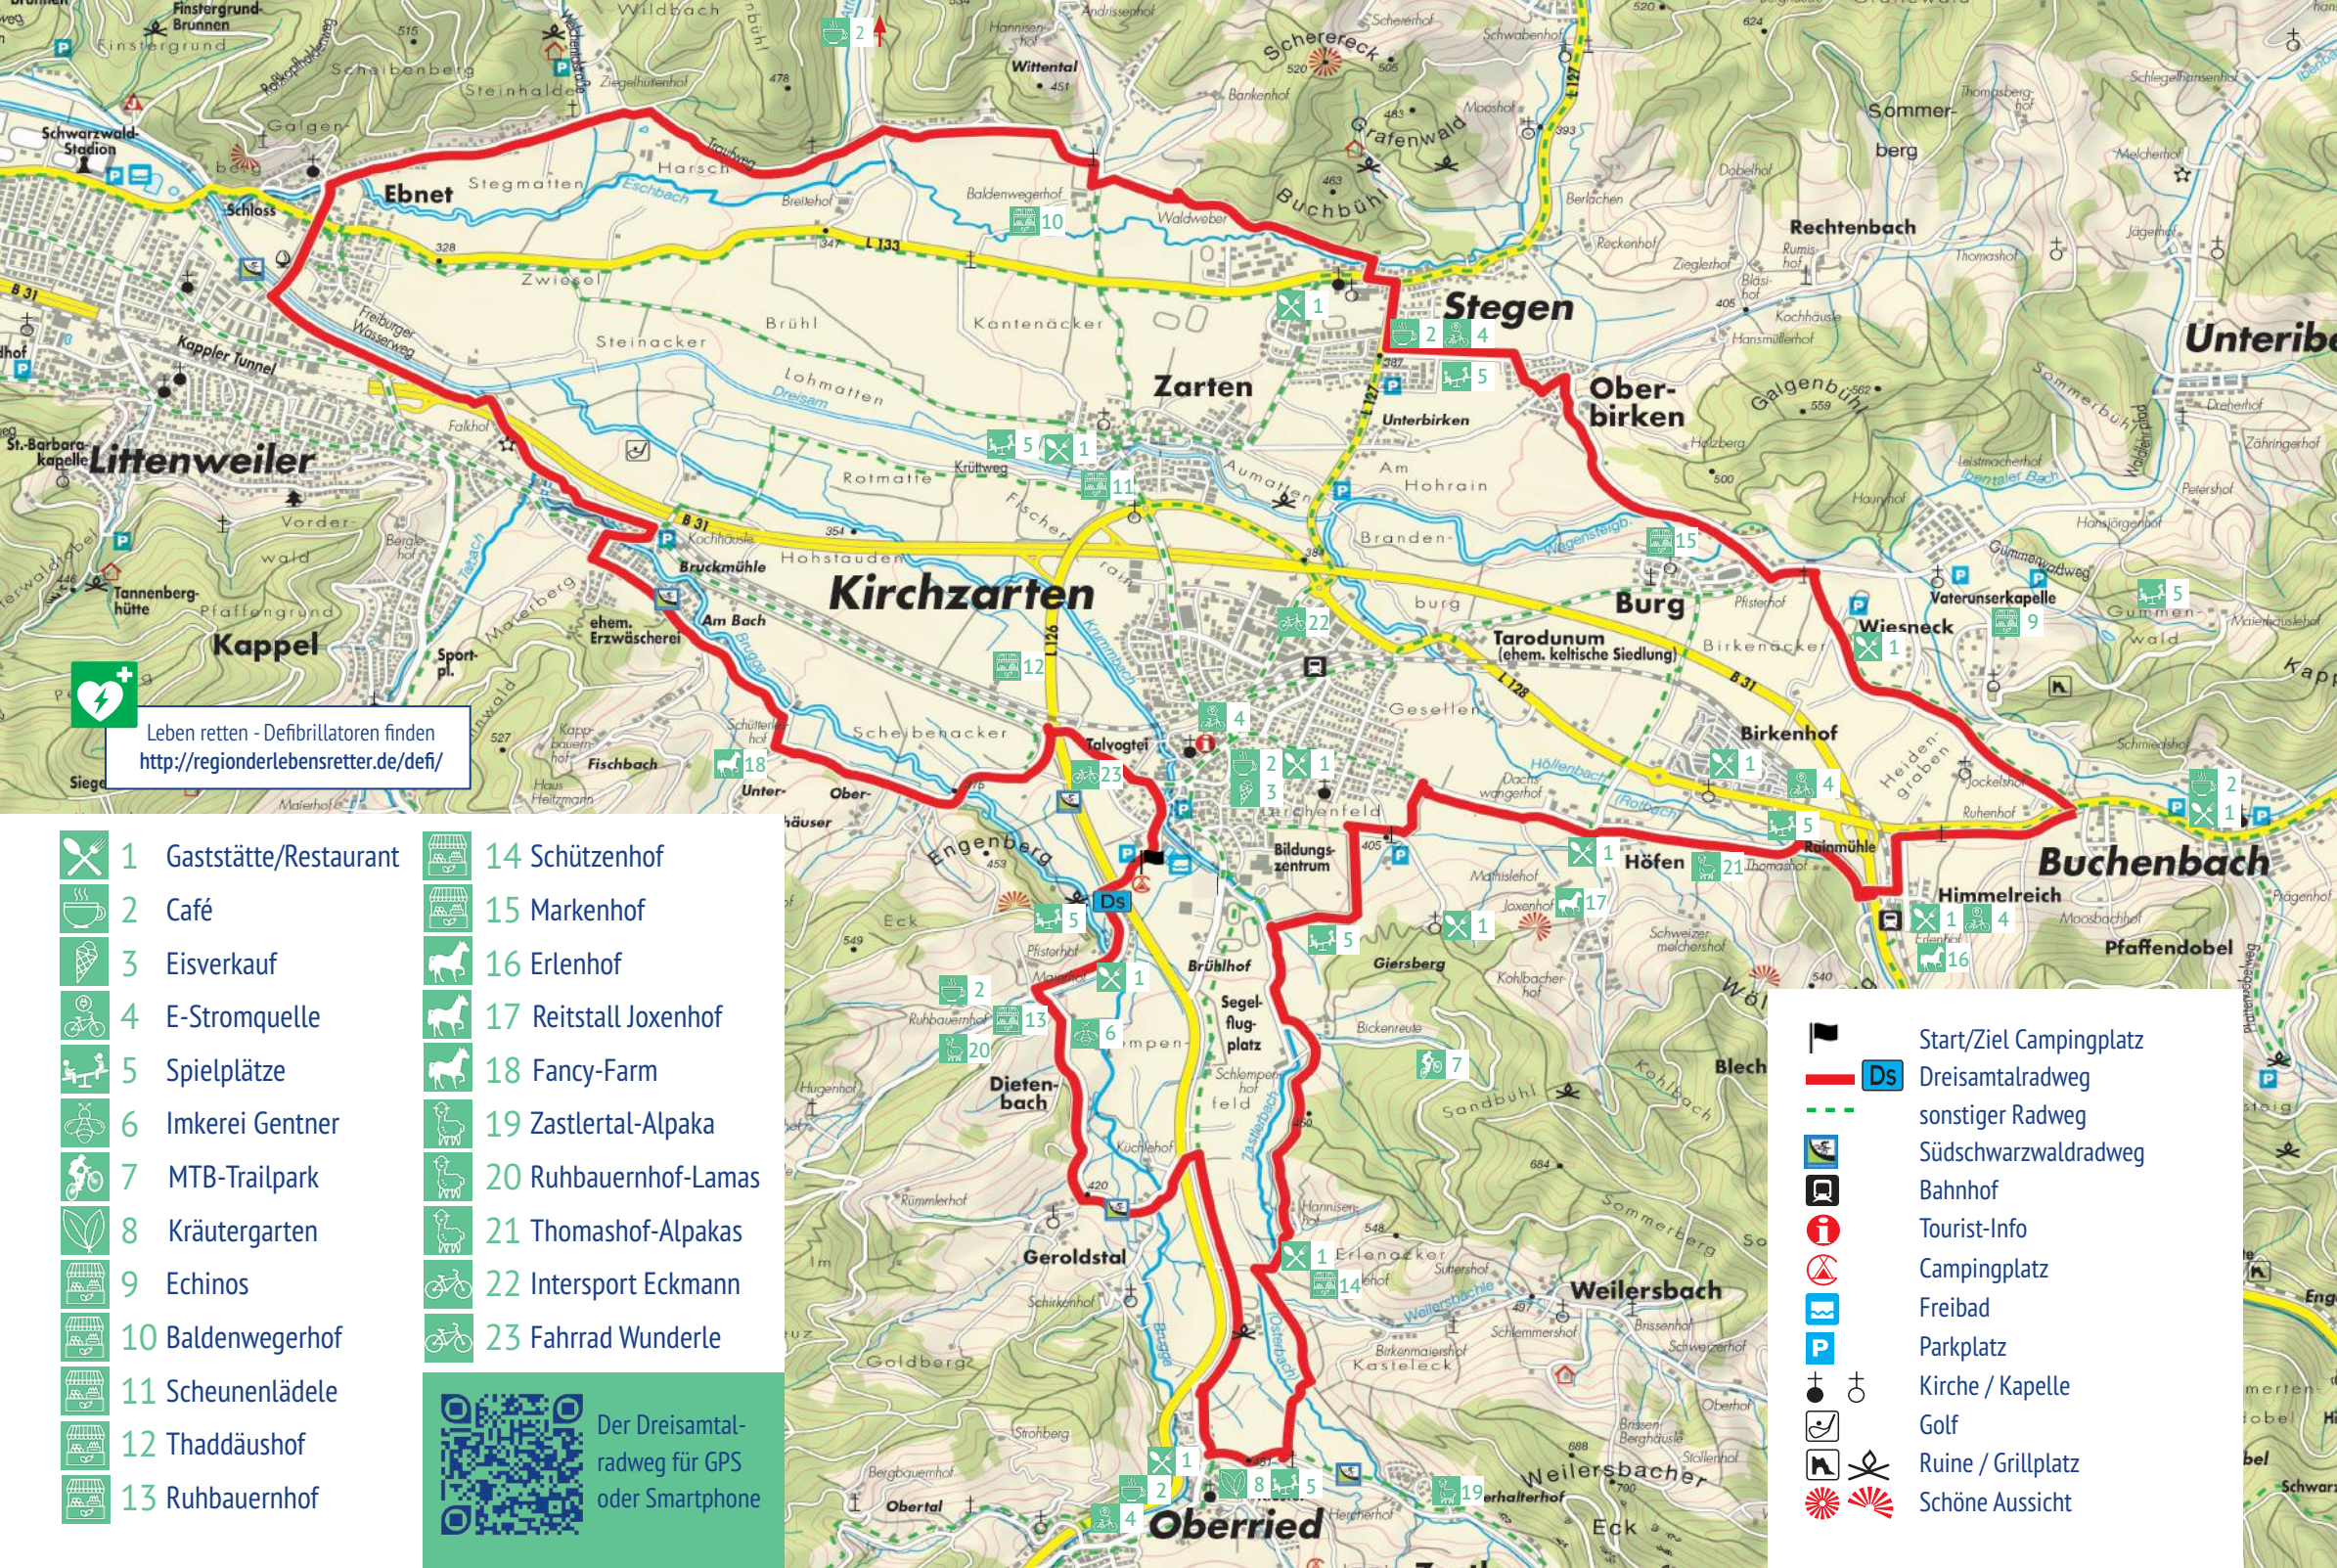

Leben retten - Defibrillatoren finden
<http://regionderlebensretter.de/defi/>

	1 Gaststätte/Restaurant		14 Schützenhof
	2 Café		15 Markenhof
	3 Eisverkauf		16 Erlenhof
	4 E-Stromquelle		17 Reitstall Joxenhof
	5 Spielplätze		18 Fancy-Farm
	6 Imkerei Gentner		19 Zastlertal-Alpaka
	7 MTB-Trailpark		20 Ruhbauernhof-Lamas
	8 Kräutergarten		21 Thomashof-Alpakas
	9 Echinos		22 Intersport Eckmann
	10 Baldenwegerhof		23 Fahrrad Wunderle
	11 Scheunenlädele		
	12 Thaddäushof		
	13 Ruhbauernhof		

Der Dreisamtalradweg für GPS oder Smartphone

- Start/Ziel Campingplatz
- Dreisamtalradweg
- sonstiger Radweg
- Südschwarzwaldradweg
- Bahnhof
- Tourist-Info
- Campingplatz
- Freibad
- Parkplatz
- Kirche / Kapelle
- Golf
- Ruine / Grillplatz
- Schöne Aussicht